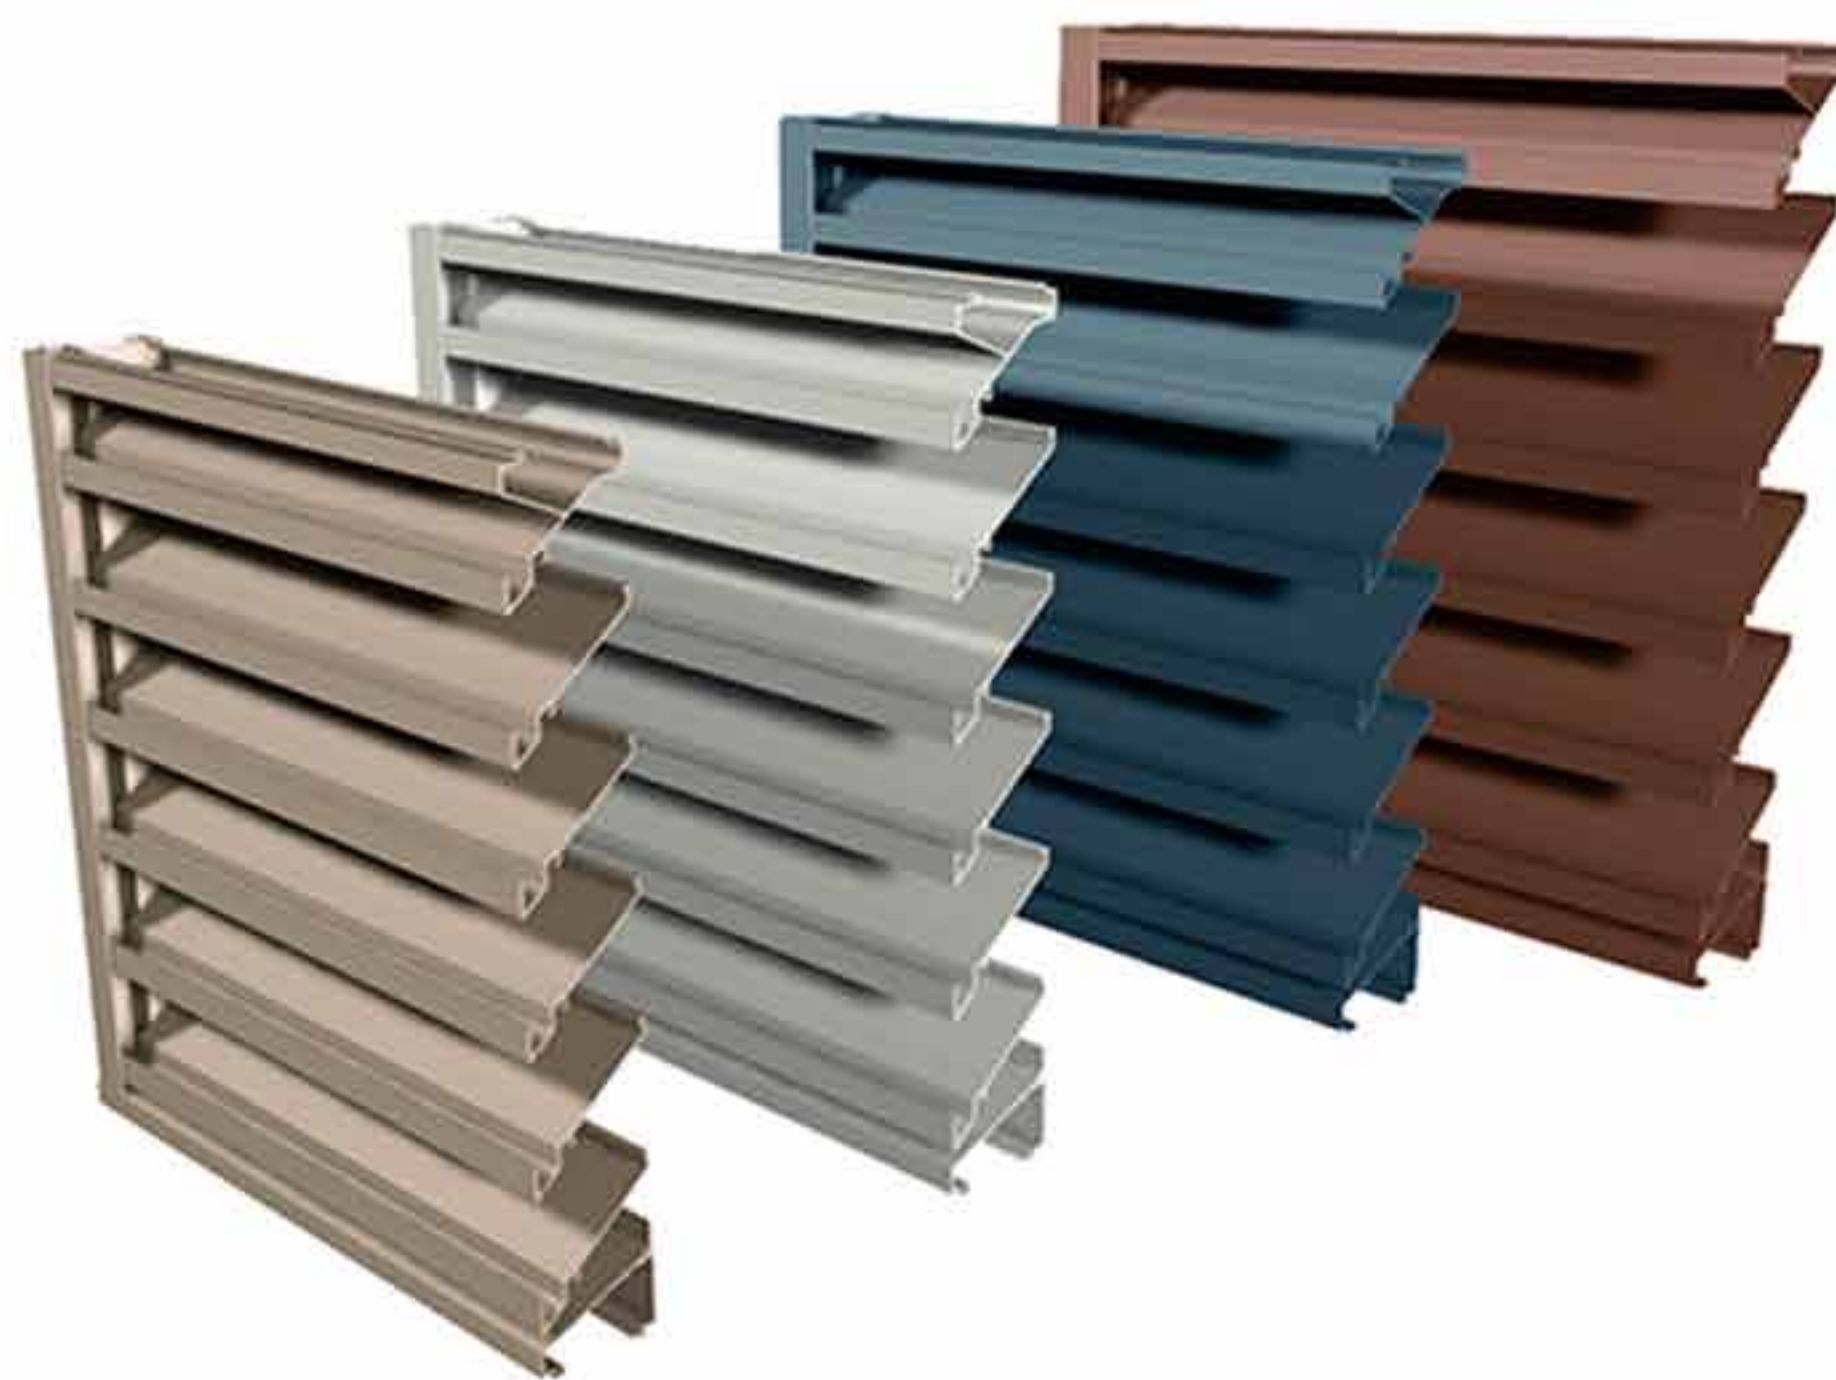

+

铝合金百叶窗系列

Aluminium alloy shutter