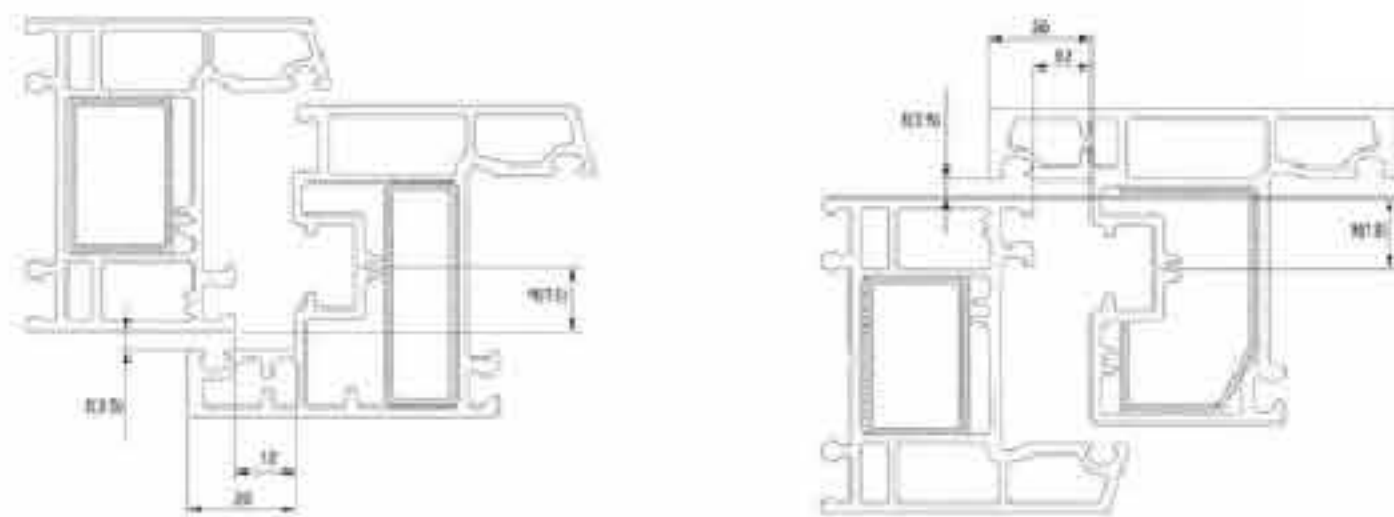

五金配置 HARDWARE CONFIGURATION